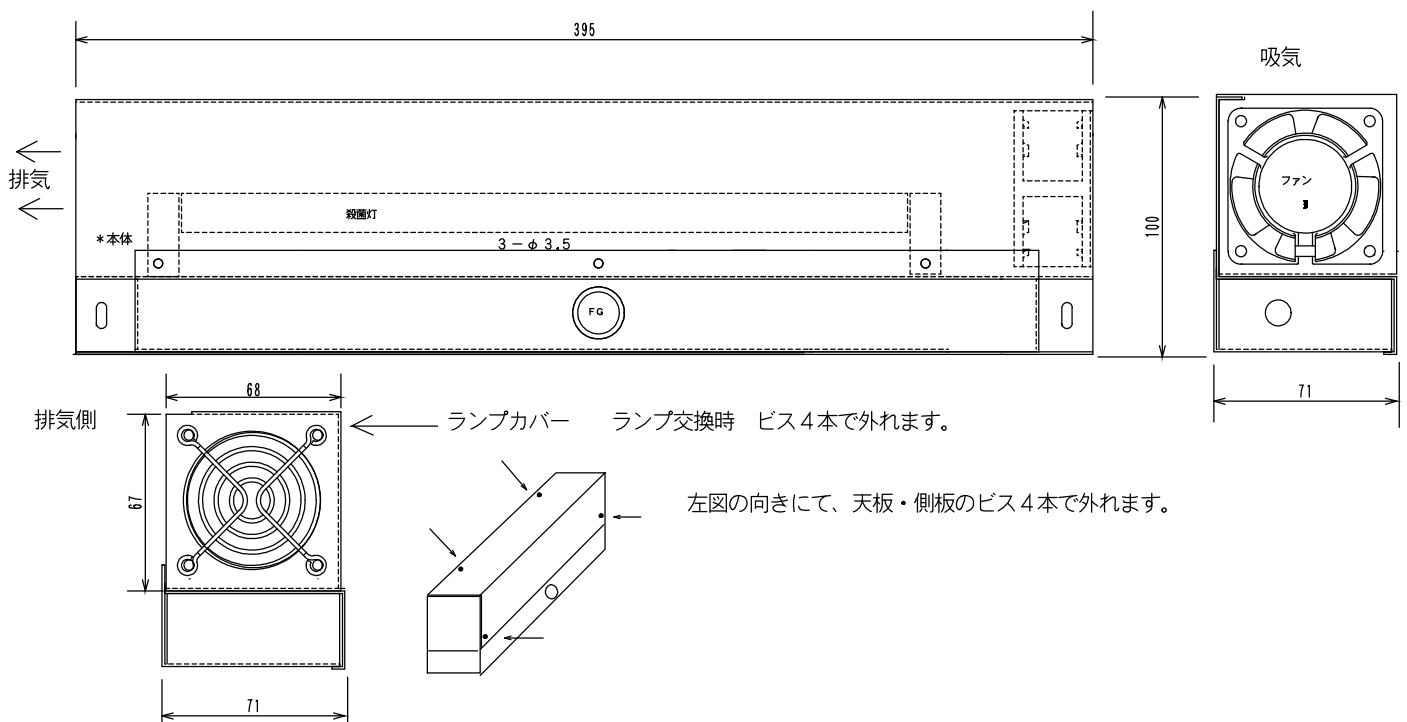

有限会社レック.イー.エフ IB事業部