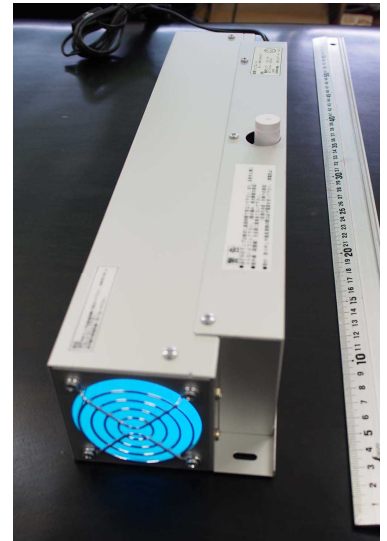

空気除菌専用の照明ユニットです。 FANで空気を送り、直接殺菌線が出ませんので、任意の場所に置くだけで使用できます。

筒型構造で側面より吸気、反対面より除菌した空気を排気します。

空間除菌・一般的な部屋・事務所・更衣室などの空気除菌・抗ウイルスに適しています。 8Wの低出力タイプの常時点灯型です。

定格 AC100V50/60Hz 18W 6畳間を3-5時間で除菌

GL8W-紫外線出力 2.5W 紫外線照射強度 27μW/Cm²