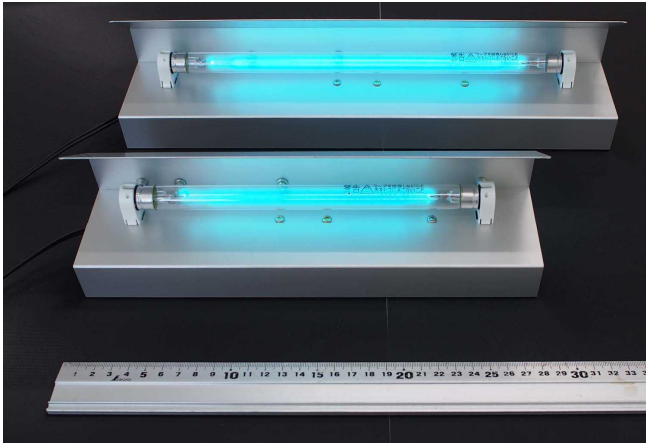

殺菌灯専用の照明ユニットです。 棚などの上に置くだけです。

空間除菌・一般的な部屋・事務所・更衣室などの空気除菌・抗ウイルス対策に適しています。6W/8Wの低出力タイプの常時点灯型です。

定格 AC100V50/60Hz

GL6W—紫外線出力 1.7W 紫外線照射強度 $1.9\mu\text{W}/\text{Cm}^2$

GL8W—紫外線出力 2.5W 紫外線照射強度 $2.7\mu\text{W}/\text{Cm}^2$