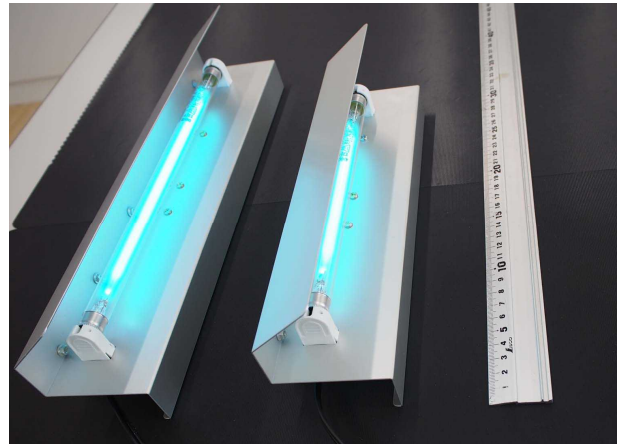

殺菌灯専用の照明ユニットです。 棚などの上に置くだけです。

空間除菌・一般的な部屋・事務所・更衣室などの空気除菌・抗ウイルス対策に適しています。6W/8Wの低出力タイプの常時点灯型です。

定格 AC100V50/60Hz

GL6W—紫外線出力 1.7W 紫外線照射強度 $1.9\mu\text{W}/\text{Cm}^2$

GL8W—紫外線出力 2.5W 紫外線照射強度 $2.7\mu\text{W}/\text{Cm}^2$