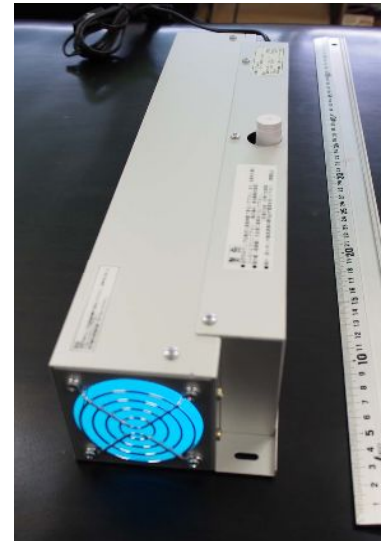

空気殺菌専用の照明ユニットです。 FANで空気を送り、直接殺菌線が出ませんので、任意の場所に置くだけで使用できます。

筒型構造で側面より吸気、反対面より滅菌した空気を排気します。

空間殺菌・一般的な部屋・事務所・更衣室などの空気殺菌にに適しています。 8Wの低出力タイプの常時点灯型です。

定格 AC100V50/60Hz 18W 6畳間を3-5時間で滅菌

GL8W-紫外線出力 2.5W 紫外線照射強度 27μW/Cm<sup>2</sup>

電源コード 中間スイッチ付き FAN 0.2m<sup>3</sup>/min

有限会社レック.イー.エフ IB事業部