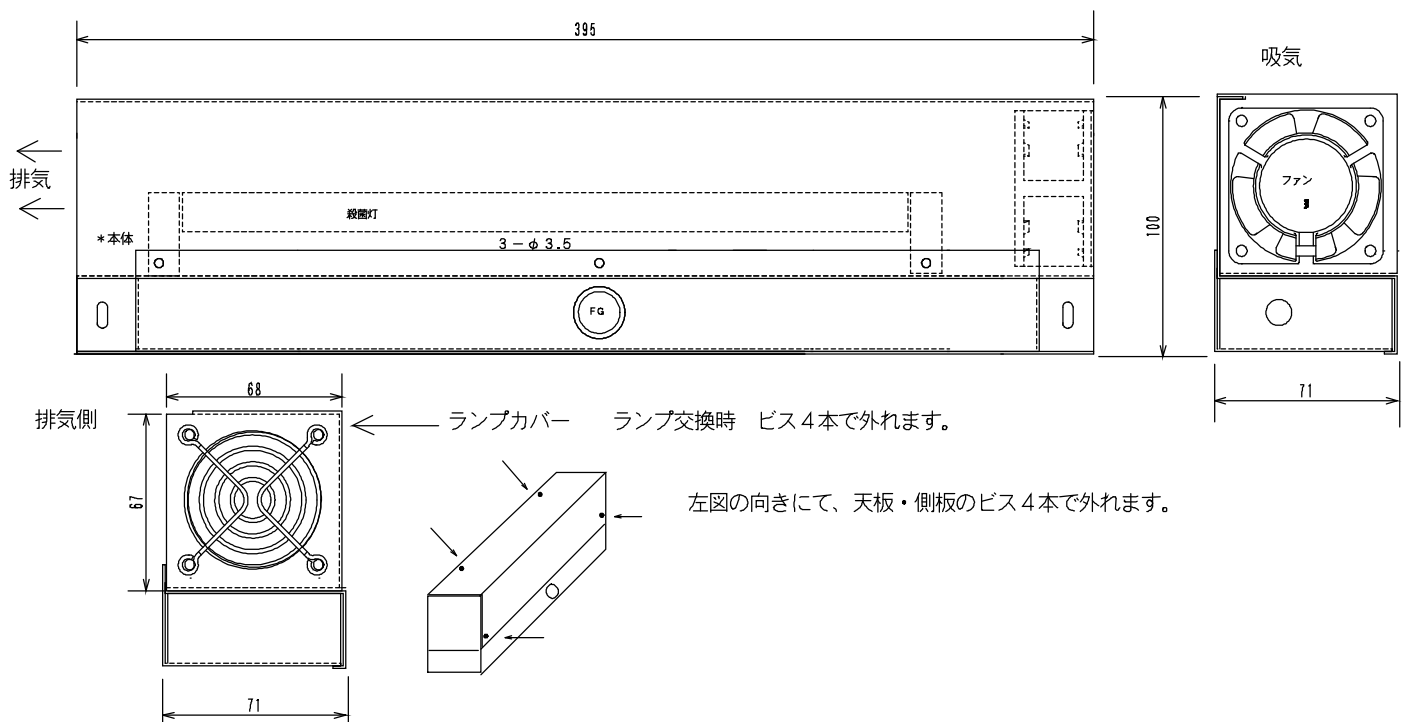

有限会社レック.イー.エフ IB事業部