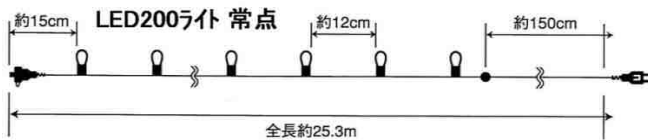

2016 カタログチラシ

新商品200ライトシリーズ

屋外LED200ライト 常点

- 常点(連結最大7セット迄)
 - 緑コード●電球間/12cm●電源コード/約150cm
 - 全長/25.3m ●定格/100V0.14A
- 透明コード仕様もあります。
※他のLEDセットには連結不可

品番	コード色/LED色
001335	透明コード/白色
001324	緑コード/電球色

新商品G25ライトシリーズ

クリアレンズキャップを使用する事で光の広がりが大きくなります。
レンズキャップは硝子ではありませんので割れにくくなっております。

屋外 G25-LED 66ライト常点

- 常点(連結最大5セット迄) ●緑コード
 - 電球間/12cm●電源コード/約150cm
 - 全長/約9m●定格/100V0.045A
- ※他のLEDセットとは連結不可

品番	LED色
001430	白色
001435	電球色

屋外 G25-LED 66ライト点滅

- 点滅(連結最大5セット迄) ●緑コード
 - 電球間/12cm●電源コード/約150cm
 - 全長/約9m●定格/100V0.045A
- ※他のLEDセットとは連結不可