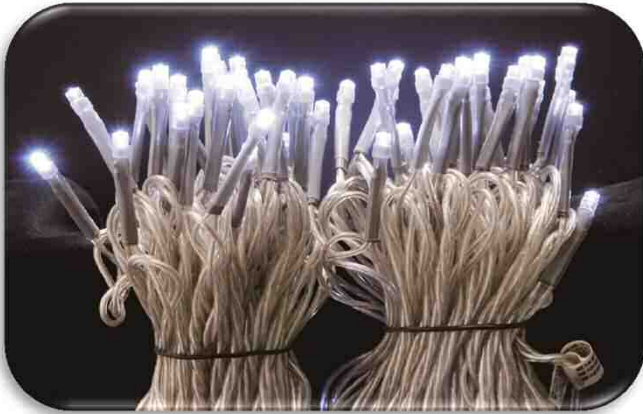

2016 カタログチラシ

新商品200ライトシリーズ

屋外LED200ライト 常点

- 常点(連結最大7セット迄)
 - 緑コード●電球間/12cm●電源コード/約150cm
 - 全長/25.3m ●定格/100V0.14A
- 透明コード仕様もあります。
※他のLEDセットには連結不可

品番	コード色/LED色
001335	透明コード/白色
001324	緑コード/電球色

新商品G25ライトシリーズ

クリアレンズキャップを使用する事で光の広がりが大きくなります。
レンズキャップは硝子ではありませんので割れにくくなっております。

屋外 G25-LED 66ライト常点

- 常点(連結最大5セット迄) ●緑コード
 - 電球間/12cm●電源コード/約150cm
 - 全長/約9m●定格/100V0.045A
- ※他のLEDセットとは連結不可

品番	LED色
001430	白色
001435	電球色

屋外 G25-LED 66ライト点滅

- 点滅(連結最大5セット迄) ●緑コード
 - 電球間/12cm●電源コード/約150cm
 - 全長/約9m●定格/100V0.045A
- ※他のLEDセットとは連結不可

品番	LED色
001440	電球色

屋外 G25-LED 66ライトレインボー

- 7色自動変化(連結最大5セット迄) ●緑コード
 - 電球間/12cm●電源コード/約150cm
 - 全長/約9m●定格/100V0.045A
- ※他のLEDセットとは連結不可

品番	LED色
001445	7色自動変化(RGB)