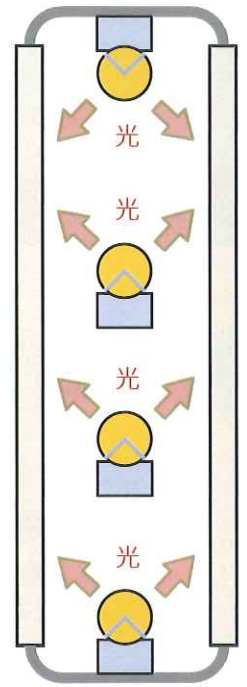

実績と安心の「MADE IN JAPAN」

看板用 LED 蛍光灯 看板用 (FLD-75 防滴 2面発光)

■ FLD-75 蛍光灯の特徴

1. 看板面の輝度ムラを改善

LED を 2 面に配置することにより看板面の輝度ムラを大幅に改善します。

2. 防滴仕様(屋外看板に対応)

安心して屋外看板に使用できるように防滴対応(IP-54)になっています。

3. 省エネ、長寿命、高品質

4. 蛍光灯看板の置き換えに最適です。

一般 LED 蛍光灯

FLD-75 蛍光灯

FLD-75 蛍光灯外観

■ エレバム LED 蛍光灯の特徴

1. 安心の国内生産

日本国内の、ISO 認定工場の専用ラインで組み立て検査を行っています。受注生産ながら月産 5 万本以上の実績のある安心で高品質な製品です。

2. 多品種・短納期対応

豊富な経験、設計ノウハウ、材料管理により迅速かつ柔軟に対応します。発光色や照度、防滴、特殊用途の対応など気軽にお問い合わせください。

3. 高品質・高性能・低価格

高性能 LED を使用し長年培った最適な設計をおこなうことで、最先端の特性の LED 蛍光灯を低価格で提供しています。

■袖看板使用例①

(二灯式袖看板)

(一灯式袖看板)

■製品仕様

タイプ	FL20形 広角 75°	FL32形 広角 75°	FL40形 広角 75°
品番	FLD580ZPA75N17H -12V	FLD830ZPA75N17H -18V	FLD1198ZPA75N18H -21V
専用電源	K68-020C85-204		
電源消費	13.5W	15.5W	22.5W
全光束	1230lm	2050lm	2300 lm
照射角	225°(明るさが、最大値の 1/2 となる範囲)		
発光色	昼光色 (7000K)		
演色性	Ra 75		
口金	G13		
外形サイズ	φ29×580mm	φ29×830mm	φ29×1198mm
重量	210g	300g	430g
使用温度	-10 ~ 50 °C		
推定寿命	40000 時間		

■カスタム対応 (気軽にお問い合わせください。)

発光色	3000K, 4000K, 5000K, 5400K, 7000K
-----	-----------------------------------

■結線図 1φ100V/200V

■専用電源

●1 灯用 0.85A 品 : K68-020C85-204

■看板使用例② (蛍光灯 FLD1198ZPA75N18H-21V)

参考面照度 2500 lx