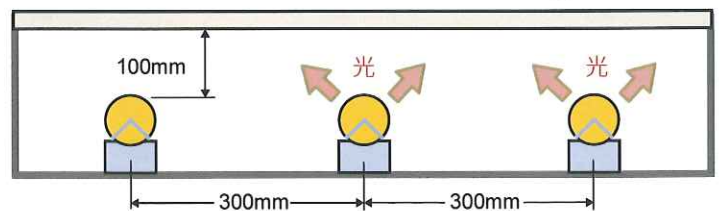

■看板使用例② (蛍光灯 FLD1198ZPA75N18H-21V)

参考面照度 2500 lx

亚克力板 :
三菱 #432 5mm