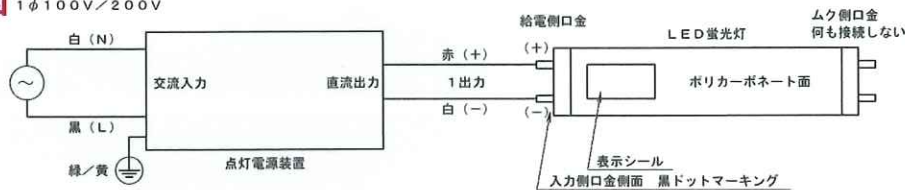

■結線図 1φ100V/200V