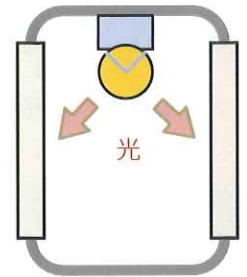

豊富な経験、設計ノウハウ、材料管理により迅速かつ柔軟に対応します。発光色や照度、防滴、特殊用途の対応など気軽にお問い合わせください。

3. 高品質・高性能・低価格

高性能 LED を使用し長年培った最適な設計をおこなうことで、最先端の特性の LED 蛍光灯を低価格で提供しています。

■袖看板使用例①

(二灯式袖看板)

(一灯式袖看板)

■製品仕様

タイプ	FL20形 広角 75°	FL32形 広角 75°	FL40形 広角 75°
品番	FLD580ZPA75N17H -12V	FLD830ZPA75N17H -18V	FLD1198ZPA75N18H -21V
専用電源	K68-020C85-204		
電源消費	13.5W	15.5W	22.5W
全光束	1230lm	2050lm	2300 lm
照射角	225°(明るさが、最大値の 1/2 となる範囲)		
発光色	昼光色 (7000K)		
演色性	Ra 75		
口金	G13		
外形サイズ	φ29×580mm	φ29×830mm	φ29×1198mm
重量	210g	300g	430g
使用温度	-10 ~ 50 °C		
推定寿命	40000 時間		